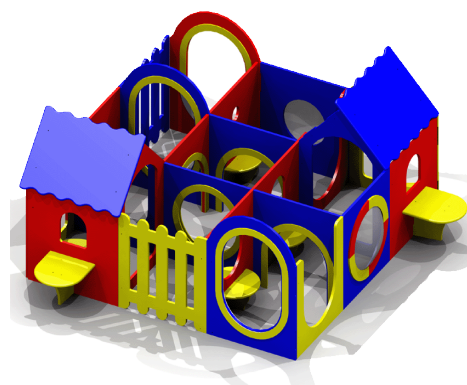

Сквер имеет существующую конфигурацию прямоугольника.

Проектом предусмотрено стилевое направление, для которого характерна геометричность (строгие геометрические формы площадок, цветников, прямолинейность дорожек), подчёркнутое доминирование центра композиции. Центр композиции – площадка, в центре которой находится «Мемориал Ветеранам ВОВ». Данная площадка имеет доступные подходы в виде дорожек. На территории организован кратковременный отдых (предусмотрены скамьи с урнами, фонари) и детская/спортивная площадки.

Детский игровой комплекс

Дорожка

Детский игровой комплекс

Качалка балансир

Качели

Подвеска качелей

Подвеска качелей со спинкой

Уличный тренажер